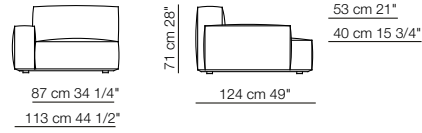

Elementi con 1 bracciolo P. 124
Units with 1 armrest D. 124