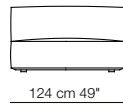

Elementi senza braccioli P. 124
Units without armrests D. 124