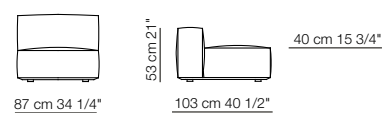

103 cm 40 1/2"

53 cm 21"
40 cm 15 3/4"

87 cm 34 1/4"
139 cm 54 3/4"

Poltrona con braccioli alti
Armchair with high armrests

87 cm 34 1/4"
139 cm 54 3/4"

103 cm 40 1/2"

40 cm 15 3/4"

Divani
Sofas

174 cm 68 1/2"
226 cm 89"

103 cm 40 1/2"

53 cm 21"
40 cm 15 3/4"

201 cm 79"
253 cm 99 3/4"

248 cm 97 3/4"
300 cm 118 1/4"

261 cm 103"
313 cm 123 1/4"

Elementi con 1 bracciolo
Units with 1 armrest

Elementi senza braccioli
Units without armrests

Elementi con 1 bracciolo alto
Units with 1 high armrest

Elementi senza braccioli con schienale basso
Units without armrests with low backrest

Elementi angolo
Corner units

Elementi isola
Isle units

87 cm 34 1/4"