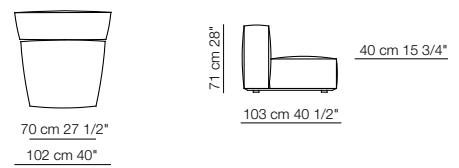

Elemento curvo senza braccioli
Curved unit without armrests