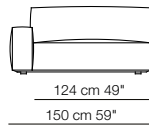

Opzioni piedino
Foot options

H. 3 cm 1"

Piedino standard "A"
Standard foot "A"

H. 5 cm 2"

Piedino opzionale "B"
Optional foot "B"

Poltrone con braccioli bassi
Armchair with low armrests

67 cm 26 1/2"
119 cm 47"

103 cm 40 1/2"

53 cm 21"
40 cm 15 3/4"

87 cm 34 1/4"
139 cm 54 3/4"

Poltrona con braccioli alti
Armchair with high armrests

87 cm 34 1/4"
139 cm 54 3/4"

103 cm 40 1/2"

40 cm 15 3/4"

Divani
Sofas

174 cm 68 1/2"
226 cm 89"

103 cm 40 1/2"

53 cm 21"
40 cm 15 3/4"

201 cm 79"
253 cm 99 3/4"

248 cm 97 3/4"
300 cm 118 1/4"

261 cm 103"
313 cm 123 1/4"

Elementi con 1 bracciolo
Units with 1 armrest

Elementi senza braccioli
Units without armrests

Elementi con 1 bracciolo alto
Units with 1 high armrest

Elementi senza braccioli con schienale basso
Units without armrests with low backrest

Elementi angolo
Corner units

Elementi isola
Isle units

87 cm 34 1/4"