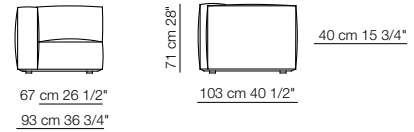

103 cm 40 1/2"

53 cm 21"
40 cm 15 3/4"

87 cm 34 1/4"
139 cm 54 3/4"

Poltrona con braccioli alti
Armchair with high armrests

87 cm 34 1/4"
139 cm 54 3/4"

103 cm 40 1/2"

40 cm 15 3/4"

Divani
Sofas

174 cm 68 1/2"
226 cm 89"

103 cm 40 1/2"

53 cm 21"
40 cm 15 3/4"

201 cm 79"
253 cm 99 3/4"

248 cm 97 3/4"
300 cm 118 1/4"

261 cm 103"
313 cm 123 1/4"

Elementi con 1 bracciolo
Units with 1 armrest

Elementi senza braccioli
Units without armrests

Elementi con 1 bracciolo alto
Units with 1 high armrest

Elementi senza braccioli con schienale basso
Units without armrests with low backrest

Elementi angolo
Corner units

Elementi isola
Isle units

87 cm 34 1/4"