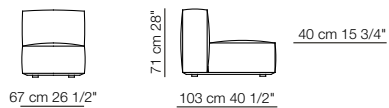

103 cm 40 1/2"

53 cm 21"
40 cm 15 3/4"

87 cm 34 1/4"
139 cm 54 3/4"

Poltrona con braccioli alti
Armchair with high armrests

87 cm 34 1/4"
139 cm 54 3/4"

103 cm 40 1/2"

40 cm 15 3/4"

Divani
Sofas

174 cm 68 1/2"
226 cm 89"

103 cm 40 1/2"

53 cm 21"
40 cm 15 3/4"

201 cm 79"
253 cm 99 3/4"

248 cm 97 3/4"
300 cm 118 1/4"

261 cm 103"
313 cm 123 1/4"

Elementi con 1 bracciolo
Units with 1 armrest

Elementi senza braccioli
Units without armrests

Elementi con 1 bracciolo alto
Units with 1 high armrest

Elementi senza braccioli con schienale basso
Units without armrests with low backrest

Elementi angolo
Corner units

Elementi isola
Isle units

87 cm 34 1/4"