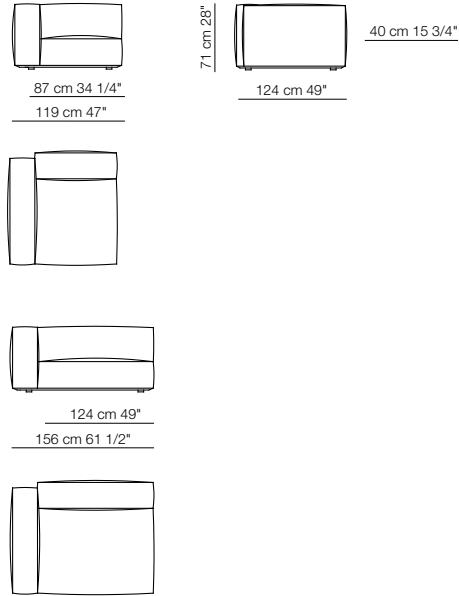

Elementi angolo P. 124
Corner units D. 124