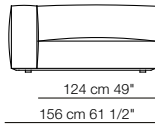

Opzioni piedino
Foot options

H. 3 cm 1"

Piedino standard "A"
Standard foot "A"

H. 5 cm 2"

Piedino opzionale "B"
Optional foot "B"

Poltrone con braccioli bassi
Armchair with low armrests

67 cm 26 1/2"
119 cm 47"

103 cm 40 1/2"

53 cm 21"
40 cm 15 3/4"

87 cm 34 1/4"
139 cm 54 3/4"

Poltrona con braccioli alti
Armchair with high armrests

87 cm 34 1/4"
139 cm 54 3/4"

103 cm 40 1/2"

40 cm 15 3/4"

Divani
Sofas

174 cm 68 1/2"
226 cm 89"

103 cm 40 1/2"

53 cm 21"
40 cm 15 3/4"

201 cm 79"
253 cm 99 3/4"

248 cm 97 3/4"
300 cm 118 1/4"

261 cm 103"
313 cm 123 1/4"

Elementi con 1 bracciolo
Units with 1 armrest

Elementi senza braccioli
Units without armrests

Elementi con 1 bracciolo alto
Units with 1 high armrest

Elementi senza braccioli con schienale basso
Units without armrests with low backrest

Elementi angolo
Corner units

Elementi isola
Isle units

87 cm 34 1/4"