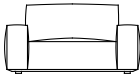

Opzioni piedino
Foot options

H. 3 cm 1"

Piedino standard "A"
Standard foot "A"

H. 5 cm 2"

Piedino opzionale "B"
Optional foot "B"

Poltrone con braccioli bassi
Armchair with low armrests

67 cm 26 1/2"
119 cm 47"

103 cm 40 1/2"

53 cm 21"
40 cm 15 3/4"

87 cm 34 1/4"
139 cm 54 3/4"

Poltrona con braccioli alti
Armchair with high armrests

87 cm 34 1/4"
139 cm 54 3/4"

103 cm 40 1/2"

40 cm 15 3/4"

Divani
Sofas

174 cm 68 1/2"
226 cm 89"

103 cm 40 1/2"

53 cm 21"
40 cm 15 3/4"

201 cm 79"
253 cm 99 3/4"

248 cm 97 3/4"
300 cm 118 1/4"

261 cm 103"
313 cm 123 1/4"

Elementi con 1 bracciolo
Units with 1 armrest

Elementi senza braccioli
Units without armrests