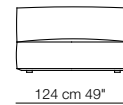

Elementi senza braccioli con schienale basso P. 124
Units without armrests with low backrest D. 124