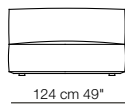

Opzioni piedino
Foot options

H. 3 cm 1"

Piedino standard "A"
Standard foot "A"

H. 5 cm 2"

Piedino opzionale "B"
Optional foot "B"

Poltrone con braccioli bassi
Armchair with low armrests

67 cm 26 1/2"
119 cm 47"

103 cm 40 1/2"

53 cm 21"
40 cm 15 3/4"

87 cm 34 1/4"
139 cm 54 3/4"

Poltrona con braccioli alti
Armchair with high armrests

87 cm 34 1/4"
139 cm 54 3/4"

103 cm 40 1/2"

40 cm 15 3/4"

Divani
Sofas

174 cm 68 1/2"
226 cm 89"

103 cm 40 1/2"

53 cm 21"
40 cm 15 3/4"

201 cm 79"
253 cm 99 3/4"

248 cm 97 3/4"
300 cm 118 1/4"

261 cm 103"
313 cm 123 1/4"

Elementi con 1 bracciolo
Units with 1 armrest

Elementi senza braccioli
Units without armrests

Elementi con 1 bracciolo alto
Units with 1 high armrest

Elementi senza braccioli con schienale basso
Units without armrests with low backrest

Elementi angolo
Corner units

Elementi isola
Isle units

87 cm 34 1/4"