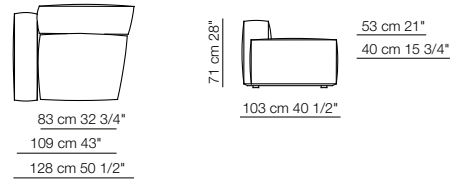

Elemento curvo con 1 bracciolo
Curved unit with 1 armrest