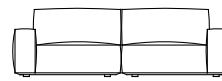

Opzioni piedino
Foot options

H. 3 cm 1"

Piedino standard "A"
Standard foot "A"

H. 5 cm 2"

Piedino opzionale "B"
Optional foot "B"

Poltrone con braccioli bassi
Armchair with low armrests

67 cm 26 1/2"
119 cm 47"

103 cm 40 1/2"

53 cm 21"
40 cm 15 3/4"

87 cm 34 1/4"
139 cm 54 3/4"

Poltrona con braccioli alti
Armchair with high armrests

87 cm 34 1/4"
139 cm 54 3/4"

103 cm 40 1/2"

40 cm 15 3/4"

Divani
Sofas

174 cm 68 1/2"
226 cm 89"

103 cm 40 1/2"

53 cm 21"
40 cm 15 3/4"

201 cm 79"
253 cm 99 3/4"

248 cm 97 3/4"
300 cm 118 1/4"

261 cm 103"
313 cm 123 1/4"

Elementi con 1 bracciolo
Units with 1 armrest

Elementi senza braccioli
Units without armrests

Elementi con 1 bracciolo alto
Units with 1 high armrest

Elementi senza braccioli con schienale basso
Units without armrests with low backrest

Elementi angolo
Corner units

Elementi isola
Isle units

87 cm 34 1/4"