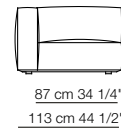

Opzioni piedino
Foot options

H. 3 cm 1"

Piedino standard "A"
Standard foot "A"

H. 5 cm 2"

Piedino opzionale "B"
Optional foot "B"

Poltrone con braccioli bassi
Armchair with low armrests

67 cm 26 1/2"
119 cm 47"

103 cm 40 1/2"

53 cm 21"
40 cm 15 3/4"

87 cm 34 1/4"
139 cm 54 3/4"

Poltrona con braccioli alti
Armchair with high armrests

87 cm 34 1/4"
139 cm 54 3/4"

103 cm 40 1/2"

40 cm 15 3/4"

Divani
Sofas

174 cm 68 1/2"
226 cm 89"

103 cm 40 1/2"

53 cm 21"
40 cm 15 3/4"

201 cm 79"
253 cm 99 3/4"

248 cm 97 3/4"
300 cm 118 1/4"

261 cm 103"
313 cm 123 1/4"

Elementi con 1 bracciolo
Units with 1 armrest

Elementi senza braccioli
Units without armrests

Elementi con 1 bracciolo alto
Units with 1 high armrest

Elementi senza braccioli con schienale basso
Units without armrests with low backrest

Elementi angolo
Corner units

Elementi isola
Isle units

87 cm 34 1/4"