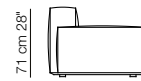

103 cm 40 1/2"

53 cm 21"
40 cm 15 3/4"

87 cm 34 1/4"
139 cm 54 3/4"

Poltrona con braccioli alti
Armchair with high armrests

87 cm 34 1/4"
139 cm 54 3/4"

103 cm 40 1/2"

40 cm 15 3/4"

Divani
Sofas

174 cm 68 1/2"
226 cm 89"

103 cm 40 1/2"

53 cm 21"
40 cm 15 3/4"

201 cm 79"
253 cm 99 3/4"

248 cm 97 3/4"
300 cm 118 1/4"

261 cm 103"
313 cm 123 1/4"

Elementi con 1 bracciolo
Units with 1 armrest

Elementi senza braccioli
Units without armrests

Elementi con 1 bracciolo alto
Units with 1 high armrest

Elementi senza braccioli con schienale basso
Units without armrests with low backrest

Elementi angolo
Corner units

Elementi isola
Isle units

87 cm 34 1/4"