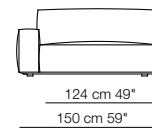

103 cm 40 1/2"

53 cm 21"
40 cm 15 3/4"

87 cm 34 1/4"
139 cm 54 3/4"

Poltrona con braccioli alti
Armchair with high armrests

87 cm 34 1/4"
139 cm 54 3/4"

103 cm 40 1/2"

40 cm 15 3/4"

Divani
Sofas

174 cm 68 1/2"
226 cm 89"

103 cm 40 1/2"

53 cm 21"
40 cm 15 3/4"

201 cm 79"
253 cm 99 3/4"

248 cm 97 3/4"
300 cm 118 1/4"

261 cm 103"
313 cm 123 1/4"

Elementi con 1 bracciolo
Units with 1 armrest

Elementi senza braccioli
Units without armrests

Elementi con 1 bracciolo alto
Units with 1 high armrest

Elementi senza braccioli con schienale basso
Units without armrests with low backrest

Elementi angolo
Corner units

Elementi isola
Isle units

87 cm 34 1/4"

Elemento curvo con 1 bracciolo
Curved unit with 1 armrest

Elemento curvo senza braccioli
Curved unit without armrests

Elementi con 1 bracciolo P. 124
Units with 1 armrest D. 124

Elementi con 1 bracciolo lungo P. 124
Units with 1 long armrest D. 124