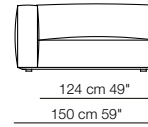

Opzioni piedino
Foot options

H. 3 cm 1"

Piedino standard "A"
Standard foot "A"

H. 5 cm 2"

Piedino opzionale "B"
Optional foot "B"

Poltrone con braccioli bassi
Armchair with low armrests

67 cm 26 1/2"
119 cm 47"

103 cm 40 1/2"

53 cm 21"
40 cm 15 3/4"

87 cm 34 1/4"
139 cm 54 3/4"

Poltrona con braccioli alti
Armchair with high armrests

87 cm 34 1/4"
139 cm 54 3/4"

103 cm 40 1/2"

40 cm 15 3/4"

Divani
Sofas

174 cm 68 1/2"
226 cm 89"

103 cm 40 1/2"

53 cm 21"
40 cm 15 3/4"

201 cm 79"
253 cm 99 3/4"

248 cm 97 3/4"
300 cm 118 1/4"

261 cm 103"
313 cm 123 1/4"

Elementi con 1 bracciolo
Units with 1 armrest

Elementi senza braccioli
Units without armrests

Elementi con 1 bracciolo alto
Units with 1 high armrest

Elementi senza braccioli con schienale basso
Units without armrests with low backrest

Elementi angolo
Corner units

Elementi isola
Isle units

87 cm 34 1/4"