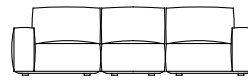

Opzioni piedino
Foot options

H. 3 cm 1"

Piedino standard "A"
Standard foot "A"

H. 5 cm 2"

Piedino opzionale "B"
Optional foot "B"

Poltrone con braccioli bassi
Armchair with low armrests

67 cm 26 1/2"
119 cm 47"

103 cm 40 1/2"

53 cm 21"
40 cm 15 3/4"

87 cm 34 1/4"
139 cm 54 3/4"

Poltrona con braccioli alti
Armchair with high armrests

87 cm 34 1/4"
139 cm 54 3/4"

103 cm 40 1/2"

40 cm 15 3/4"

Divani
Sofas

174 cm 68 1/2"
226 cm 89"

103 cm 40 1/2"

53 cm 21"
40 cm 15 3/4"

201 cm 79"
253 cm 99 3/4"

248 cm 97 3/4"
300 cm 118 1/4"

261 cm 103"
313 cm 123 1/4"

Elementi con 1 bracciolo
Units with 1 armrest

Elementi senza braccioli
Units without armrests

Elementi con 1 bracciolo alto
Units with 1 high armrest

Elementi senza braccioli con schienale basso
Units without armrests with low backrest

Elementi angolo
Corner units

Elementi isola
Isle units

87 cm 34 1/4"