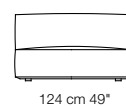

103 cm 40 1/2"

53 cm 21"
40 cm 15 3/4"

87 cm 34 1/4"
139 cm 54 3/4"

Poltrona con braccioli alti
Armchair with high armrests

87 cm 34 1/4"
139 cm 54 3/4"

103 cm 40 1/2"

40 cm 15 3/4"

Divani
Sofas

174 cm 68 1/2"
226 cm 89"

103 cm 40 1/2"

53 cm 21"
40 cm 15 3/4"

201 cm 79"
253 cm 99 3/4"

248 cm 97 3/4"
300 cm 118 1/4"

261 cm 103"
313 cm 123 1/4"

Elementi con 1 bracciolo
Units with 1 armrest

Elementi senza braccioli
Units without armrests

Elementi con 1 bracciolo alto
Units with 1 high armrest

Elementi senza braccioli con schienale basso
Units without armrests with low backrest

Elementi angolo
Corner units

Elementi isola
Isle units

87 cm 34 1/4"