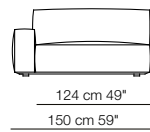

Elementi con 1 bracciolo P. 124
Units with 1 armrest D. 124