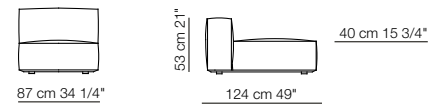

Elementi senza braccioli con schienale basso P. 124
Units without armrests with low backrest D. 124