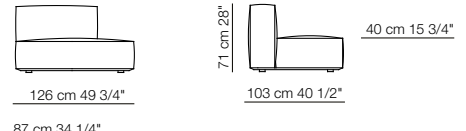

103 cm 40 1/2"

53 cm 21"
40 cm 15 3/4"

87 cm 34 1/4"
139 cm 54 3/4"

Poltrona con braccioli alti
Armchair with high armrests

87 cm 34 1/4"
139 cm 54 3/4"

103 cm 40 1/2"

40 cm 15 3/4"

Divani
Sofas

174 cm 68 1/2"
226 cm 89"

103 cm 40 1/2"

53 cm 21"
40 cm 15 3/4"

201 cm 79"
253 cm 99 3/4"

248 cm 97 3/4"
300 cm 118 1/4"

261 cm 103"
313 cm 123 1/4"

Elementi con 1 bracciolo
Units with 1 armrest

Elementi senza braccioli
Units without armrests

Elementi con 1 bracciolo alto
Units with 1 high armrest

Elementi senza braccioli con schienale basso
Units without armrests with low backrest

Elementi angolo
Corner units

Elementi isola
Isle units

87 cm 34 1/4"