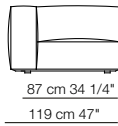

Opzioni piedino
Foot options

H. 3 cm 1"

Piedino standard "A"
Standard foot "A"

H. 5 cm 2"

Piedino opzionale "B"
Optional foot "B"

Poltrone con braccioli bassi
Armchair with low armrests

67 cm 26 1/2"
119 cm 47"

103 cm 40 1/2"

53 cm 21"
40 cm 15 3/4"

87 cm 34 1/4"
139 cm 54 3/4"

Poltrona con braccioli alti
Armchair with high armrests

87 cm 34 1/4"
139 cm 54 3/4"

103 cm 40 1/2"

40 cm 15 3/4"

Divani
Sofas

174 cm 68 1/2"
226 cm 89"

103 cm 40 1/2"

53 cm 21"
40 cm 15 3/4"

201 cm 79"
253 cm 99 3/4"

248 cm 97 3/4"
300 cm 118 1/4"

261 cm 103"
313 cm 123 1/4"

Elementi con 1 bracciolo
Units with 1 armrest

Elementi senza braccioli
Units without armrests

Elementi con 1 bracciolo alto
Units with 1 high armrest

Elementi senza braccioli con schienale basso
Units without armrests with low backrest

Elementi angolo
Corner units

Elementi isola
Isle units

87 cm 34 1/4"