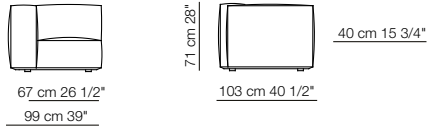

103 cm 40 1/2"

53 cm 21"
40 cm 15 3/4"

87 cm 34 1/4"
139 cm 54 3/4"

Poltrona con braccioli alti
Armchair with high armrests

87 cm 34 1/4"
139 cm 54 3/4"

103 cm 40 1/2"

40 cm 15 3/4"

Divani
Sofas

174 cm 68 1/2"
226 cm 89"

103 cm 40 1/2"

53 cm 21"
40 cm 15 3/4"

201 cm 79"
253 cm 99 3/4"

248 cm 97 3/4"
300 cm 118 1/4"

261 cm 103"
313 cm 123 1/4"

Elementi con 1 bracciolo
Units with 1 armrest

Elementi senza braccioli
Units without armrests

Elementi con 1 bracciolo alto
Units with 1 high armrest

Elementi senza braccioli con schienale basso
Units without armrests with low backrest

Elementi angolo
Corner units

Elementi isola
Isle units

87 cm 34 1/4"