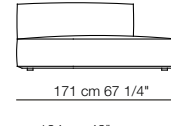

103 cm 40 1/2"

53 cm 21"
40 cm 15 3/4"

87 cm 34 1/4"
139 cm 54 3/4"

Poltrona con braccioli alti
Armchair with high armrests

87 cm 34 1/4"
139 cm 54 3/4"

103 cm 40 1/2"

40 cm 15 3/4"

Divani
Sofas

174 cm 68 1/2"
226 cm 89"

103 cm 40 1/2"

53 cm 21"
40 cm 15 3/4"

201 cm 79"
253 cm 99 3/4"

248 cm 97 3/4"
300 cm 118 1/4"

261 cm 103"
313 cm 123 1/4"

Elementi con 1 bracciolo
Units with 1 armrest

Elementi senza braccioli
Units without armrests

Elementi con 1 bracciolo alto
Units with 1 high armrest

Elementi senza braccioli con schienale basso
Units without armrests with low backrest

Elementi angolo
Corner units

Elementi isola
Isle units

87 cm 34 1/4"

Elemento curvo con 1 bracciolo
Curved unit with 1 armrest

Elemento curvo senza braccioli
Curved unit without armrests

Elementi con 1 bracciolo P. 124
Units with 1 armrest D. 124

Elementi con 1 bracciolo lungo P. 124
Units with 1 long armrest D. 124