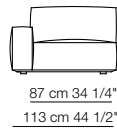

Opzioni piedino
Foot options

H. 3 cm 1"

Piedino standard "A"
Standard foot "A"

H. 5 cm 2"

Piedino opzionale "B"
Optional foot "B"

Poltrone con braccioli bassi
Armchair with low armrests

67 cm 26 1/2"
119 cm 47"

103 cm 40 1/2"

53 cm 21"
40 cm 15 3/4"

87 cm 34 1/4"
139 cm 54 3/4"

Poltrona con braccioli alti
Armchair with high armrests

87 cm 34 1/4"
139 cm 54 3/4"

103 cm 40 1/2"

40 cm 15 3/4"

Divani
Sofas

174 cm 68 1/2"
226 cm 89"

103 cm 40 1/2"

53 cm 21"
40 cm 15 3/4"

201 cm 79"
253 cm 99 3/4"

248 cm 97 3/4"
300 cm 118 1/4"

261 cm 103"
313 cm 123 1/4"

Elementi con 1 bracciolo
Units with 1 armrest

Elementi senza braccioli
Units without armrests

Elementi con 1 bracciolo alto
Units with 1 high armrest

Elementi senza braccioli con schienale basso
Units without armrests with low backrest

Elementi angolo
Corner units

Elementi isola
Isle units

87 cm 34 1/4"