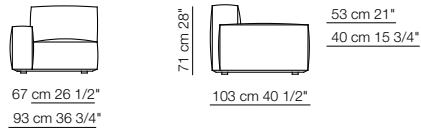

103 cm 40 1/2"

53 cm 21"
40 cm 15 3/4"

87 cm 34 1/4"
139 cm 54 3/4"

Poltrona con braccioli alti
Armchair with high armrests

87 cm 34 1/4"
139 cm 54 3/4"

103 cm 40 1/2"

40 cm 15 3/4"

Divani
Sofas

174 cm 68 1/2"
226 cm 89"

103 cm 40 1/2"

53 cm 21"
40 cm 15 3/4"

201 cm 79"
253 cm 99 3/4"

248 cm 97 3/4"
300 cm 118 1/4"

261 cm 103"
313 cm 123 1/4"

Elementi con 1 bracciolo
Units with 1 armrest

Elementi senza braccioli
Units without armrests

Elementi con 1 bracciolo alto
Units with 1 high armrest

Elementi senza braccioli con schienale basso
Units without armrests with low backrest

Elementi angolo
Corner units

Elementi isola
Isle units

87 cm 34 1/4"