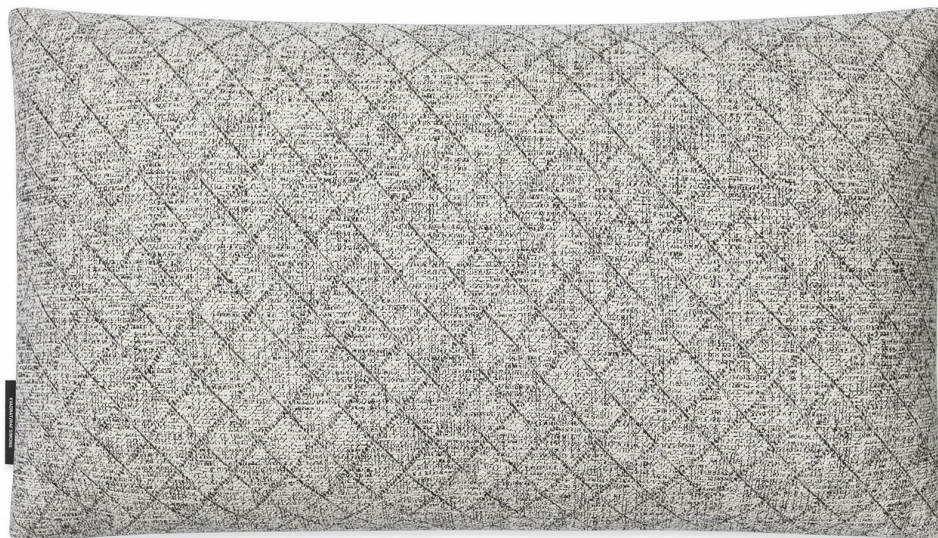

# PRIVATE: 45 X 75 NOVUS – 0135 CUSHION

RAF SIMONS FOR KVADRAT

#### DIMENSIONS

L 29.5" x W 17.7"