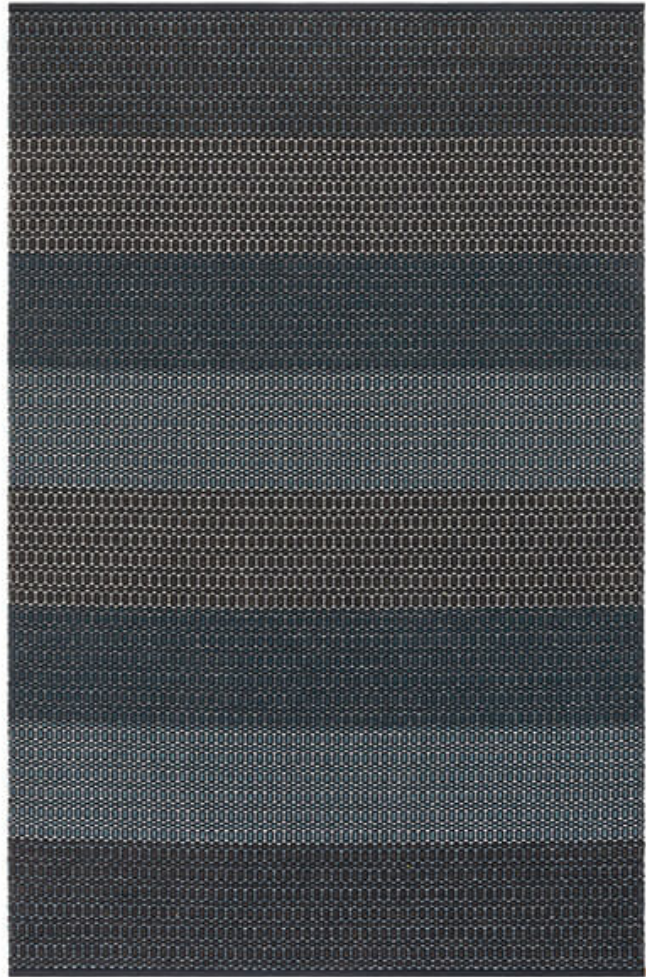

# MUSE – DENIM 720

MAJA JOHANSSON STARANDER FOR KASTHALL

## MATERIALS

Warp Material: 100% Linen. Weft Material: 100% Wool.